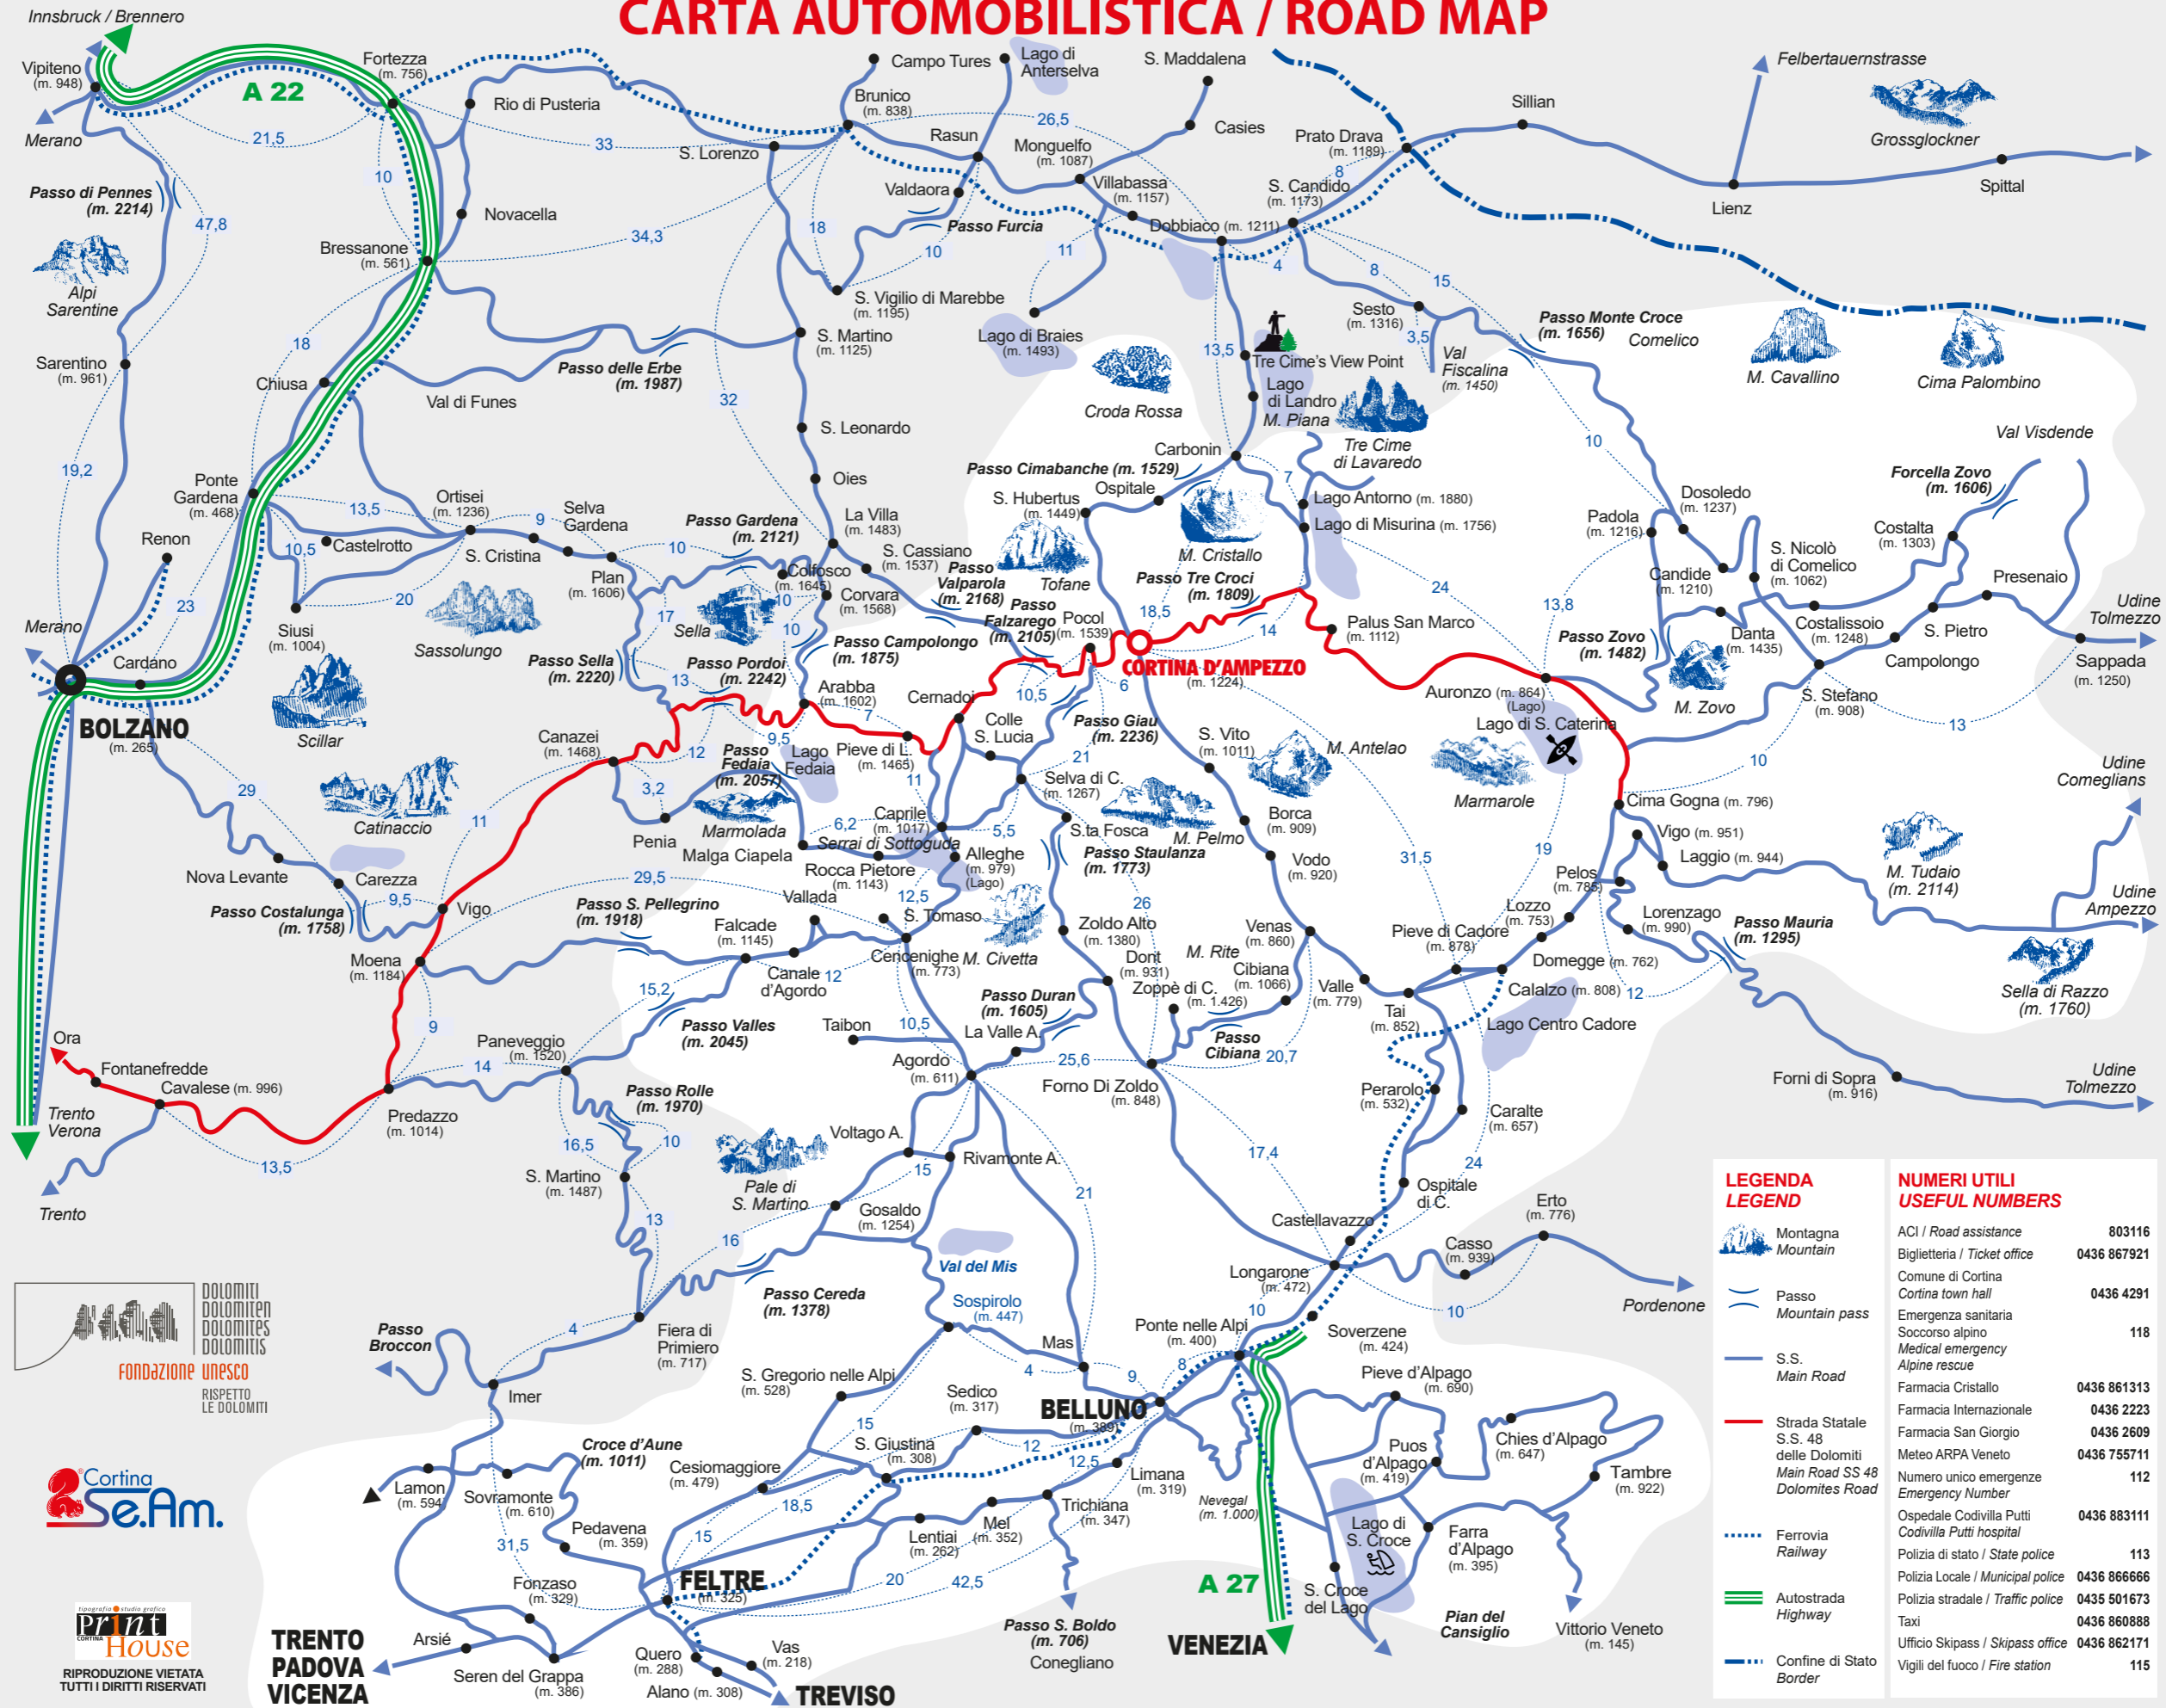

# CARTA AUTOMOBILISTICA / ROAD MAP

**DOLOMITI**  
 DOLOMITES  
 DOLOMITES  
 DOLOMITIS  
 FONDAZIONE UNESCO  
 RISPETTO  
 LE DOLOMITI

**Cortina**  
**Se.Am.**

**PAMI**  
 House  
 RIPRODUZIONE VIETATA  
 TUTTI I DIRITTI RISERVATI

## LEGENDA LEGEND

-  Montagna  
Mountain
-  Passo  
Mountain pass
-  S.S.  
Main Road
-  Strada Statale  
S.S. 48  
delle Dolomiti  
Main Road SS 48  
Dolomites Road
-  Ferrovia  
Railway
-  Autostrada  
Highway
-  Confine di Stato  
Border